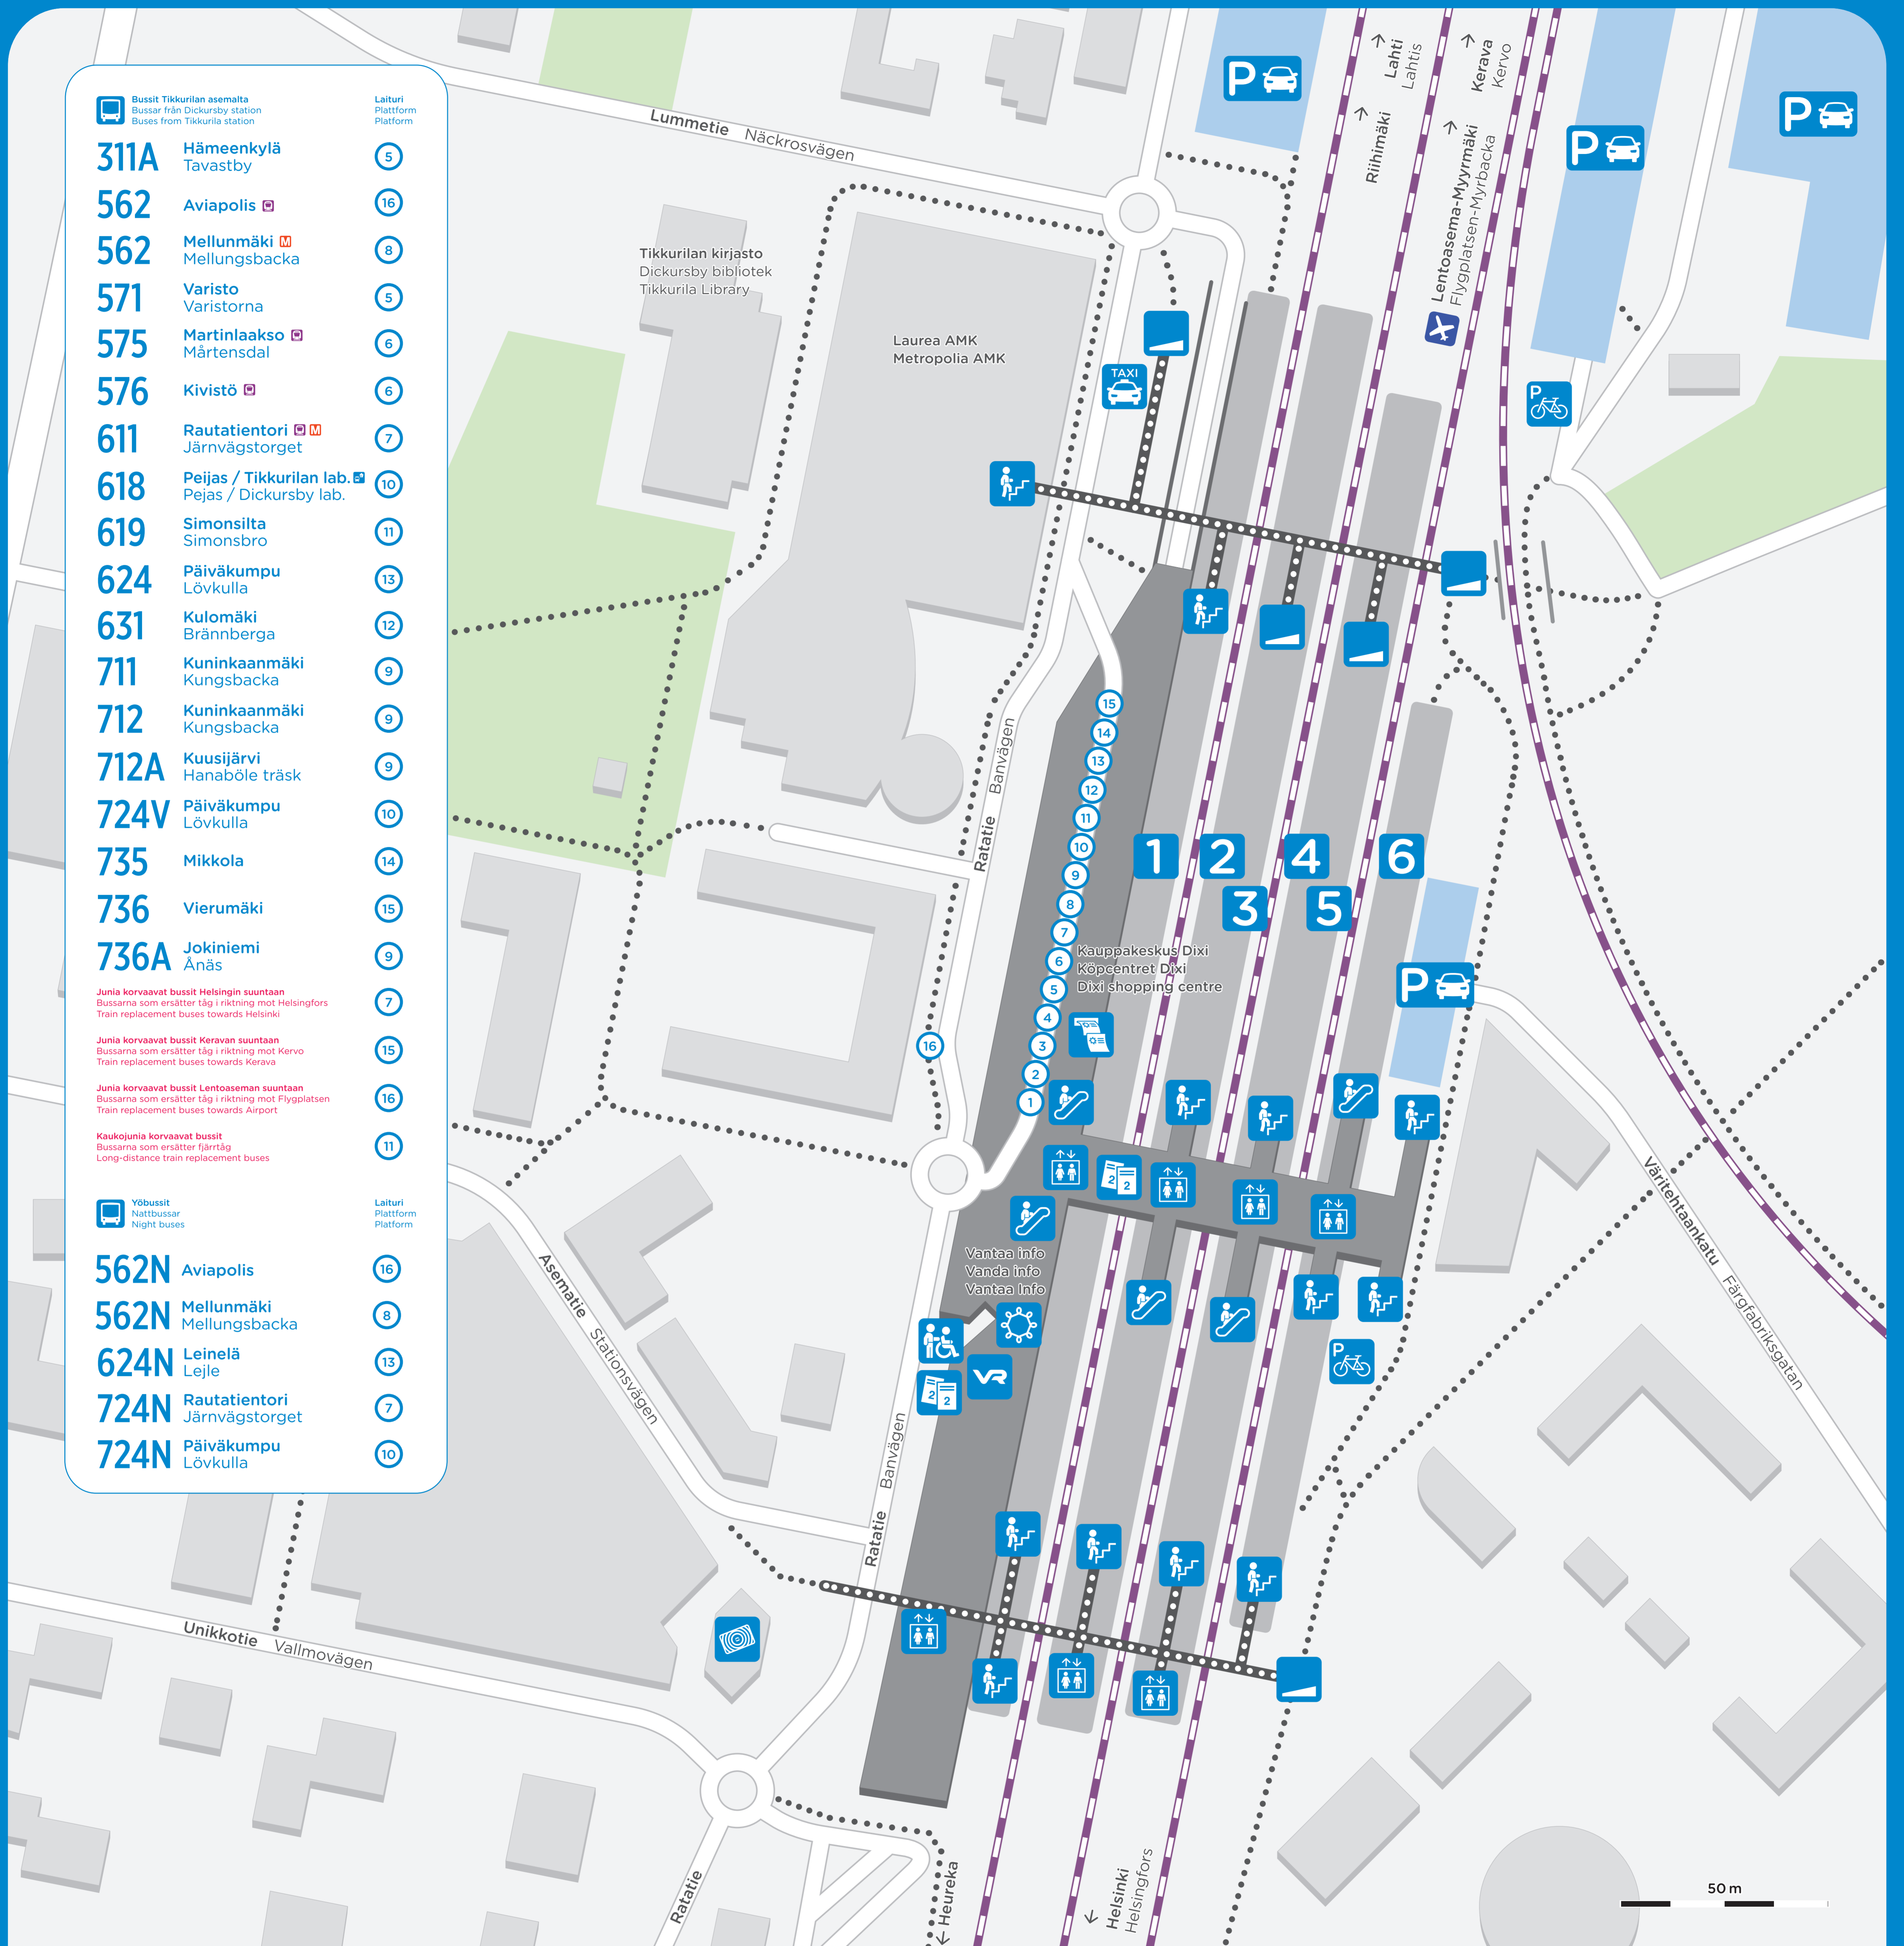

Tikkurila Dickursby

Ratatie 11
01300 Vantaa
Banvägen 11
01300 Vanda

Bussit Tikkurilan asemalta Bussar från Dickursby station Buses from Tikkurila station		Laituri Plattform Platform
311A	Hämeenkylä Tavastby	5
562	Aviapolis	16
562	Mellunmäki Mellungsbacka	8
571	Varisto Varistorna	5
575	Martinlaakso Mårtensdal	6
576	Kivistö	6
611	Rautatietori Järnvägstorget	7
618	Peijas / Tikkurilan lab. Pejas / Dickursby lab.	10
619	Simonsilta Simonsbro	11
624	Päiväkumpu Lövkulla	13
631	Kulomäki Brännberga	12
711	Kuninkaanmäki Kungsbacka	9
712	Kuninkaanmäki Kungsbacka	9
712A	Kuusijärvi Hanaböle träsk	9
724V	Päiväkumpu Lövkulla	10
735	Mikkola	14
736	Vierumäki	15
736A	Jokiniemi Änäs	9
Junia korvaavat bussit Helsingin suuntaan Bussarna som ersätter tåg i riktning mot Helsingfors Train replacement buses towards Helsinki		
Junia korvaavat bussit Keravan suuntaan Bussarna som ersätter tåg i riktning mot Kerava Train replacement buses towards Kerava		
Junia korvaavat bussit Lentoaseman suuntaan Bussarna som ersätter tåg i riktning mot Flygplatsen Train replacement buses towards Airport		
Kaukojunia korvaavat bussit Bussarna som ersätter fjärrtåg Long-distance train replacement buses		
Yöbussit Nattbussar Night buses		Laituri Plattform Platform
562N	Aviapolis	16
562N	Mellunmäki Mellungsbacka	8
624N	Leinelä Lejle	13
724N	Rautatietori Järnvägstorget	7
724N	Päiväkumpu Lövkulla	10

Olet tässä Du är här You are here	Hissi Hiss Lift	HSL palvelupiste HRT serviceställe HSL service point	VR lippuautomaatti VR biljettautomat VR ticket machine	Taksi Taxi	Lähijuna-asema Närstågstation Commuter train station
Pyörä- ja kävelytie Gång- och cykelväg Pedestrian and bicycle way	Portaat Trappor Stairs	Lipunmyyntipiste Biljettförsäljningsställe Ticket sales point	VR palvelupiste VR serviceställe VR service point	Bussipysäkki Buss hållplats Bus stop	Metroasema Metrostation Metro station
Aikukutunneli Underfart Underpass	Liukuportaat Rulltrappor Escalator	HSL lippuautomaatti HRT biljettautomat HSL ticket machine	Pyöräparkki Cykelparkering Bicycle parking	Liityntäpysäköinti Infartsparkering Park and Ride	© Linjasto ja ulkonäkö HSL © Linjenät and layout HRT
Avustuspiste Assistansservice Assistance point	Luiska Ramp Ramp				

Laiturien kunnossapito (Liikennevirasto)
Underhåll av plattformen (Trafikverket)
Platform maintenance (Finnish Transport Agency)
0295 020 600 Neuvonta, palautteet (ma-pe 9-16)
Information, feedback (Mon-Fri 9am-4pm)
0295 020 601 Rådgivning, respons (mån-fre 9-16)

Reitit ja aikataulut
Rutter och tidtabeller
Routes and timetables
reittiopas.fi

HSL Asiakaspalvelu
HRT Kundservice
HSL Customer Service
09 4766 4000
Ma-pe 7-19, la-su 9-17
Mån-fre 7-19, lör-sön 9-17
Mon-Fri 7am-7pm, Sat-Sun 9am-5pm